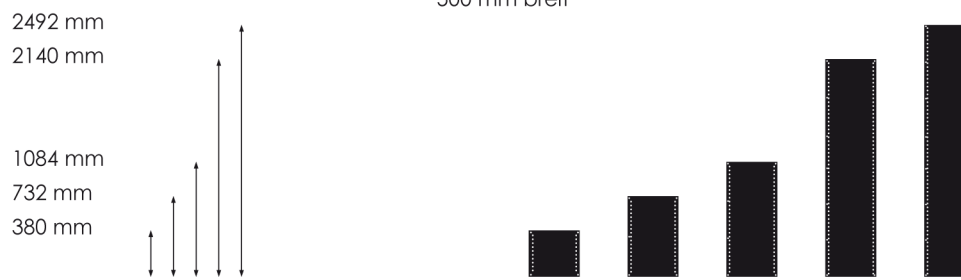

Der Türgriff sitzt immer mittig, Sonderlösung möglich

Seitenelemente Kleiderschrank  
500 mm breit

MDF Natur  
weiß beschichtet oder MDF schwarz  
MDF lackiert

Rückwände  
352 mm / 702 mm breit

MDF Natur  
weiß beschichtet oder MDF schwarz  
MDF lackiert